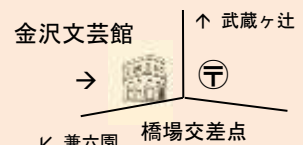

大中寅二..ちいさいおてて

大中恩..さっちゃん

ほか

参加料 300円(入館料含む)

定員 50名

申込 電話・FAX・メールのいずれかにて

(6月27日(水)より受付開始)

金沢文芸館  
〒920-0902 金沢市尾張町1-7-10(火曜休館日)  
TEL: 076-263-2444 FAX: 076-263-2443