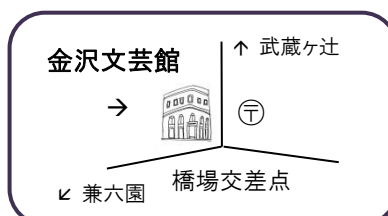

7月15日(月)より受付

俳句入門講座

金沢文芸館

〒920-0902 金沢市尾張町1-7-10 (火曜休館日)

TEL:076-263-2444 FAX:076-263-2443

<http://www.kanazawa-museum.jp/bungei>

E-mail:bungeikan@kanazawa-museum.jp

❖❖駐車場がありませんので、公共交通機関をご利用下さい❖❖