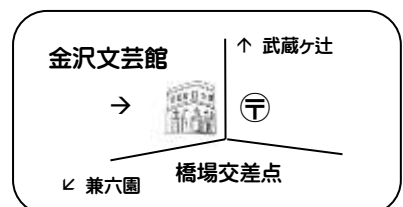

❖❖駐車場がありませんので、公共交通機関をご利用下さい❖❖