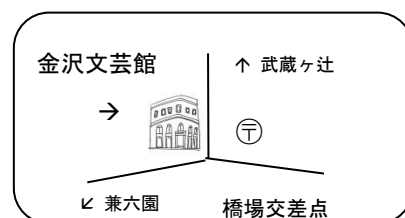

📖 金沢文芸館 📖

〒920-0902 金沢市尾張町1-7-10（火曜休館日）
TEL：076-263-2444 FAX：076-263-2443
<http://www.kanazawa-museum.jp/bungei>