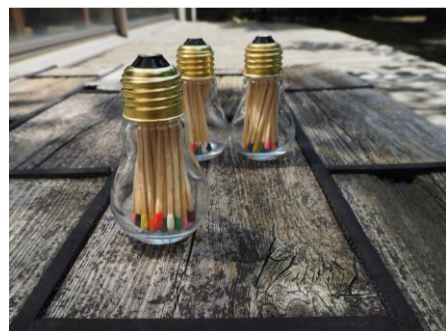

【新商品】マッチ

※日本で初めて国産マッチを作ったのは清水誠（金沢市出身）です

11

※表記価格は全て税込みです。

11. レトロラベル缶マッチ 各 385 円

規格：約 40φ^ミ×高さ 60^ミ スチール缶入り（約 90 本入）
頭葉（マッチの先端）：青赤混合 防水/アウトドア用
[株式会社ナカムラ/ナカムラマッチ]

- A. 猫 1
- B. 猫 2
- C. 犬 1
- D. 月 1
- E. 月 2
- F. 鉄道 1
- G. 鉄道 2
- H. 自動車 1
- I. 自動車 2
- J. 自転車 1

12

12. ポケット缶レトロマッチ 各 330 円

スライド式アルミケース入り（約 20 本入り）
頭葉（マッチの先端）：青赤混合 防水/アウトドア用
[株式会社ナカムラ/ナカムラマッチ]

- A. 猫 1
- B. 猫 2
- C. 猫 3
- D. 飛行機
- E. 自転車
- F. 気球

13

13.レトロ猫マッチ(5種セット) 660 円

並型マッチ（約 44 本入り）×5 個
頭葉（マッチの先端）：個々に異なります
プラケース入り

14

14. 花猫・月猫マッチ(2種セット) 330 円

並型マッチ（約 44 本入り）×2 個
頭葉（マッチの先端）：赤
[一般社団法人日本燐寸工業会]

15

15. 電球ビンマッチ 550 円

電球型ガラス瓶入り（約 20 本入り）
頭葉（マッチの先端）：複数色混合、ドット柄
側葉（マッチをする部分）：瓶の底に貼り付け
[一般社団法人日本燐寸工業会]

16

16. 災害時長期保存用缶詰マッチ 550 円