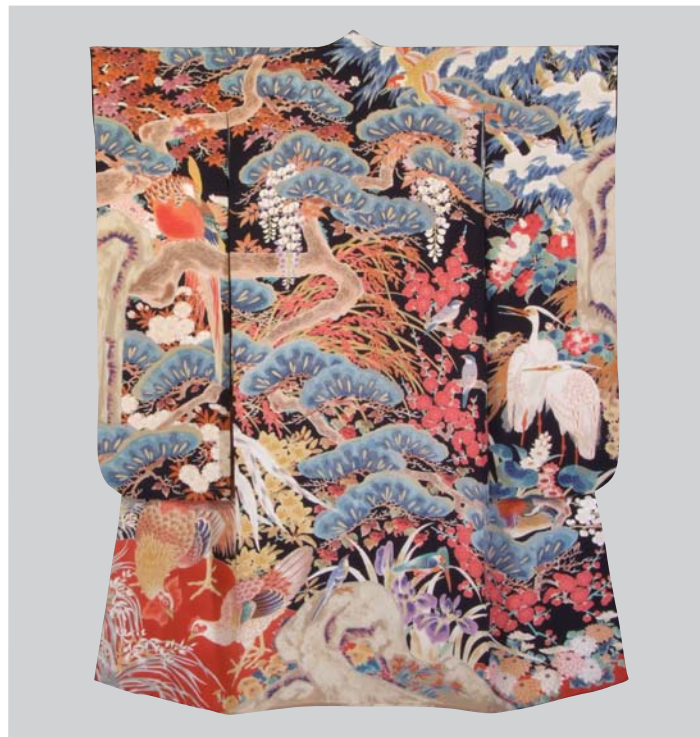

友禅花鳥文振袖 木村雨山 昭和23年